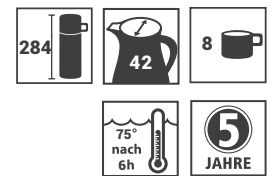

Produktdatenblatt · Data-Sheet

RED PASSION 1,0 L
6554

Restwärme in °C nach 6 h · Heat retention in °C after 6 h

 Lederoptik rot · 71135
Leather look red

Inhalt · Size	1,0 l
Höhe inkl. Deckel · Height incl. lid	284 mm
Höhe ohne Deckel · Height w/o lid	280 mm
Durchmesser Einfüllöffnung · Diameter opening	42 mm
Durchmesser Boden · Diameter bottom	116 mm
Kannengewicht (netto) · Weight jug (net)	818 g
Kannengewicht mit Einzelkarton · Weight jug with single box	929 g
Maße Einzelkarton L x B x H · Dimensions single box l x w x h	154 x 154 x 305 mm
Material · Material	Edelstahl · stainless steel
Garantie auf Warmhaltung · Guarantee for heat retention	5 Jahre · 5 years
Spülmaschinenfest · Dishwasher-proof	nein · no
Bruchsicher · Shock resistant	nein · no
Bedruckung 1-farbig · Imprint 1-colour	nein · no
Bedruckung 4-farbig · Imprint 4-colour	nein · no
Gravur · Engraving	nein · no
Tassenanzahl · Cups	8
Restwärme °C nach 6 h · Heat retention °C after 6 h	75
Einhandbedienung · Single hand using	nein · no
Isoliereinsatz · Insulating insert	Helios Q ¹⁰⁰ Qualitätsglas · Helios Q ¹⁰⁰ quality glass
Sonstiges · Other	