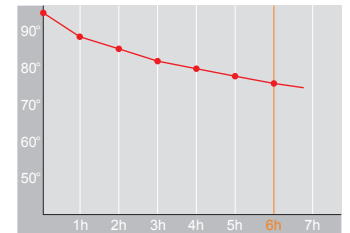

Produktdatenblatt · Data-Sheet

RED PASSION 1,0 L
6554

Restwärme in °C nach 6 h · Heat retention in °C after 6 h

 Lederoptik rot · 71135
Leather look red

Inhalt · Size	1,0 l
Höhe inkl. Deckel · Height incl. lid	284 mm
Höhe ohne Deckel · Height w/o lid	280 mm
Durchmesser Einfüllöffnung · Diameter opening	42 mm
Durchmesser Boden · Diameter bottom	116 mm
Kannengewicht (netto) · Weight jug (net)	818 g
Kannengewicht mit Einzelkarton · Weight jug with single box	929 g
Maße Einzelkarton L x B x H · Dimensions single box l x w x h	154 x 154 x 305 mm
Material · Material	Edelstahl · stainless steel
Garantie auf Warmhaltung · Guarantee for heat retention	5 Jahre · 5 years
Spülmaschinenfest · Dishwasher-proof	nein · no
Bruchsicher · Shock resistant	nein · no
Bedruckung 1-farbig · Imprint 1-colour	nein · no
Bedruckung 4-farbig · Imprint 4-colour	nein · no
Gravur · Engraving	nein · no
Tassenanzahl · Cups	8
Restwärme °C nach 6 h · Heat retention °C after 6 h	75
Einhandbedienung · Single hand using	nein · no
Isoliereinsatz · Insulating insert	Helios Q ¹⁰⁰ Qualitätsglas · Helios Q ¹⁰⁰ quality glass
Sonstiges · Other	